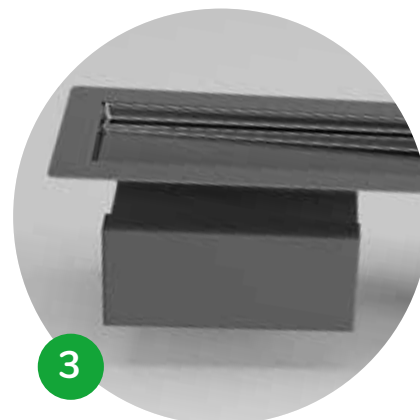

1

La membrana preincollata consente di evitare le infiltrazioni e rispetta la norma DIN 18534.  
The pre-glued membrane allows to avoid seepages and complies with the regulation DIN 18534.

NEW  
TECHNOLOGY

2

I supporti di appoggio da 6 a 18 mm semplificano la regolazione dell'altezza delle cover durante la posa, in funzione dello spessore delle piastrelle.  
The supports from 6 to 18 mm simplify the height adjustment of the cover during the installation, according to the tile thickness.