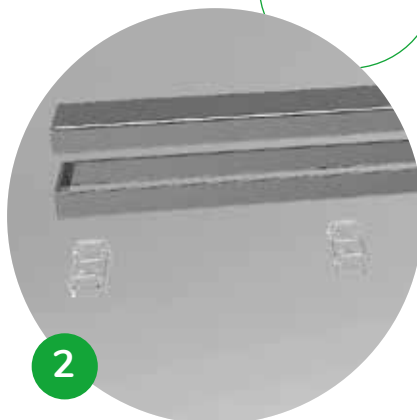

2

I supporti di appoggio da 6 a 18 mm semplificano la regolazione dell'altezza delle cover durante la posa, in funzione dello spessore delle piastrelle.
The supports from 6 to 18 mm simplify the height adjustment of the cover during the installation, according to the tile thickness.