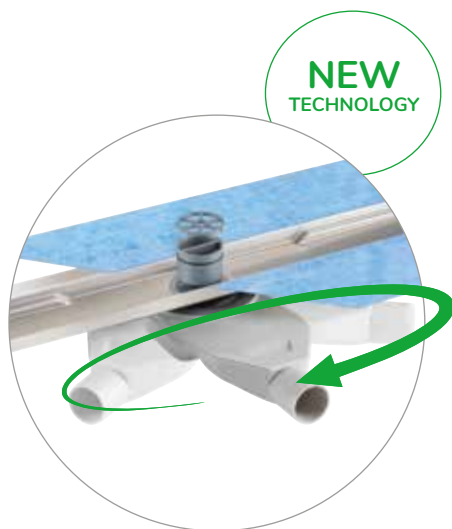

PP Drain Aqua 360 è una canalina con sifone orientabile a 360° e un'altezza di 65 mm. Lo speciale sifone, ribassato e ispezionabile, consente la rotazione a 360°, per applicazioni senza limiti di ubicazione.

PP Drain Aqua 360 is a linear shower drain with a 360° swivelling siphon and a height of 65 mm. The special siphon, which can be lowered and inspected, allows 360° rotation for installations without placing limits.

Sifone orientabile a 360°
360° swivelling siphon