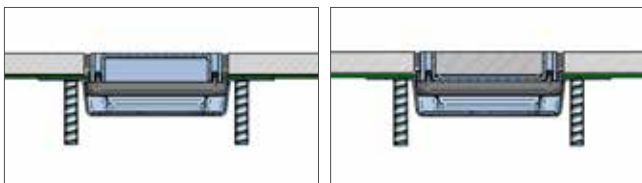

Flat Cover

Available in several finishes and different lengths (from 60 to 120 cm), it stands out for the perfectly flat and linear design. Flat Cover is provided with adjustment supports that allow it to be adapted to tiles with thickness from 6 to 18 mm.