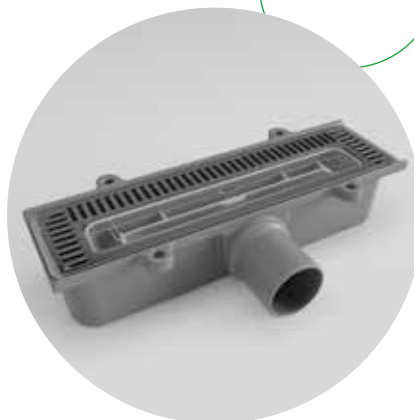

Il sifone e il pozzetto in materiale antibatterico garantiscono la massima igiene.
The siphon and the drain in antibacterial material guarantee the maximum hygiene.