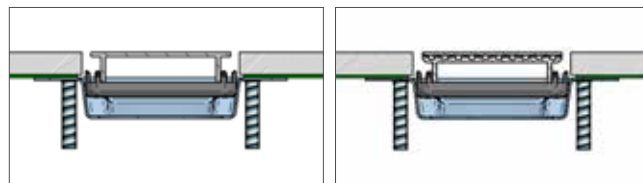

Flat Cover

Available in several finishes and different lengths (from 60 to 120 cm), it stands out for the perfectly flat and linear design. Flat Cover is provided with adjustment supports that allow it to be adapted to tiles with thickness from 6 to 18 mm.