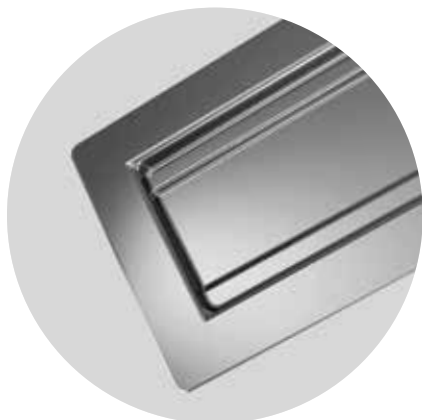

La struttura monoscocca della canalina, priva di saldature e spigoli vivi, evita il deposito di sporco e batteri.
The single-piece shower drain base, without welds and sharp edges, avoids the deposit of filth and bacteria.

NEW
TECHNOLOGY